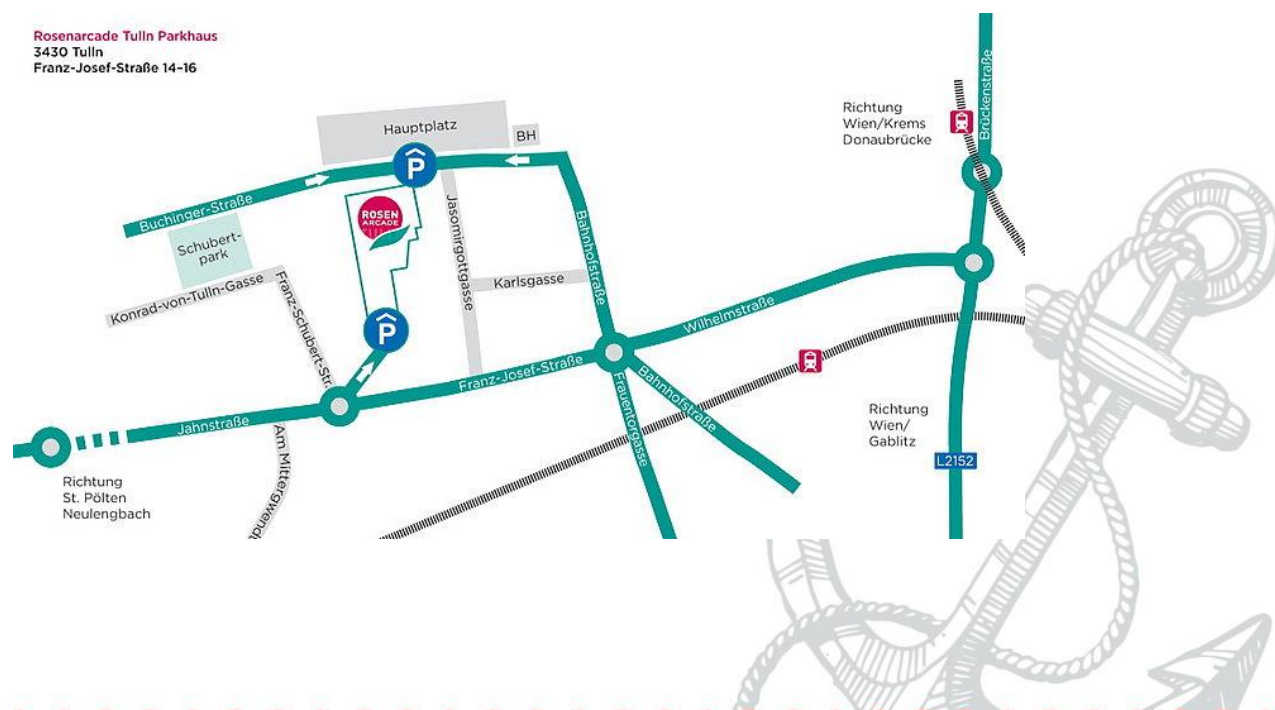

ANREISE MIT ÖFFENTLICHEN VERKEHRSMITTELN

BAHN | Bahnhof Tulln an der Donau bzw. Tulln Stadt

Ca. 20 Gehminuten zur Anlegestelle

PARKPLATZSITUATION

Parkgarage Rosenarcade

Zugang zum Parkdeck und in die Tiefgarage zw. 00:00 und 06:00 Uhr nur über Ein- bzw. Ausfahrt möglich oder über Hauptplatz Tiefgarage (Parkticket erforderlich).

Fakten zum Parkplatz	Parkgebühren PKW
Betreiber: Einkaufszentrum Rosenarcade Öffnungszeiten: Mo bis So durchgehend geöffnet Hauptplatz 12-14 3430 Tulln Bezahlung: Bargeld, Bankomat, Visa	gratis für die ersten 30 Minuten € 0,50 jede weitere halbe Stunde € 1,00 pauschal Nachtarif 22:00 bis 06 Uhr

Preisangaben ohne Gewähr. Bitte informieren Sie sich über eventuelle Änderungen!

<https://www.rosenarcade.at/anfahrt> | Stand 02/24