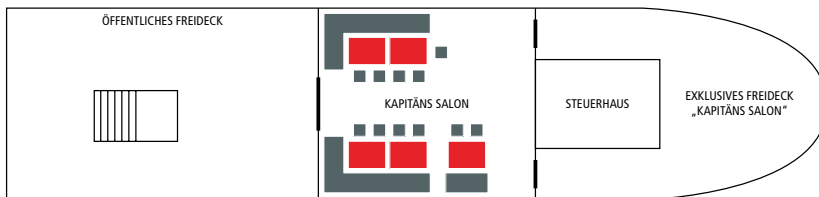

MS BLUE DANUBE OBERDECK

Der Salon kann im Rahmen der Linie exklusiv gemietet werden.