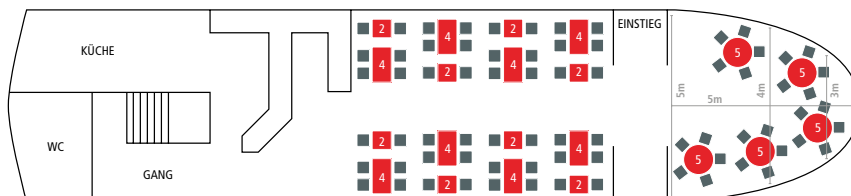

### MS BLUE DANUBE HAUPTDECK

! Abbildungen nicht maßstabsgetreu!

Bestellungsvariante	Hauptdeck	KapitänsSalon (extra)	Gesamt
Veranstaltung mit Buffet und Tanzfläche	48	23	71
Veranstaltung mit Buffet, ohne Tanzfläche	73	23	96
Kinobestellung*	40	23	63
Linienschiffahrt mit á la carte Service	68	23	91