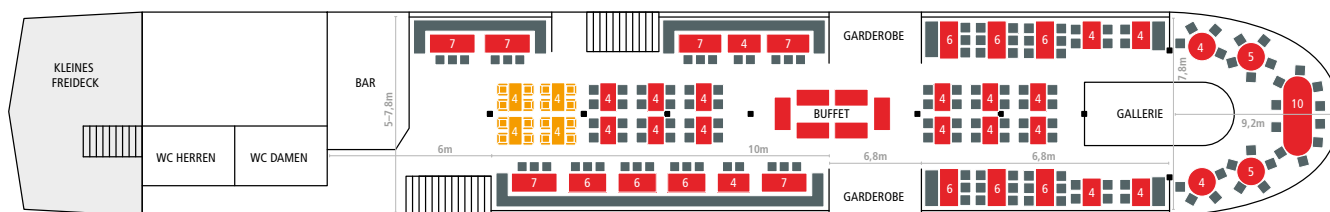

Länge
63,4 m

Breite
9,88 m

Tiefgang
1,5 m

Baujahr / Werft
1987 / Linz

Leistung
2 x 650 PS

Geschwindigkeit
22,5 km/h

Maschinen
12-Zylinder-4-
Takt-V-Motoren

Wassertank
10 m³

MS ADMIRAL TEGETTHOFF OBERDECK MIT BUFFET

MS ADMIRAL TEGETTHOFF HAUPTDECK MIT BUFFET

! Abbildungen nicht maßstabsgetreu!

Bestellungsvariante	Hauptdeck	Oberdeck	Gesamt
Veranstaltung mit Buffet und Tanzfläche	100	200	300
Veranstaltung mit Buffet, ohne Tanzfläche	100	200	300
Kinobestellung*	120	0	120
Linienschiffahrt mit á la carte Service	148	232	380