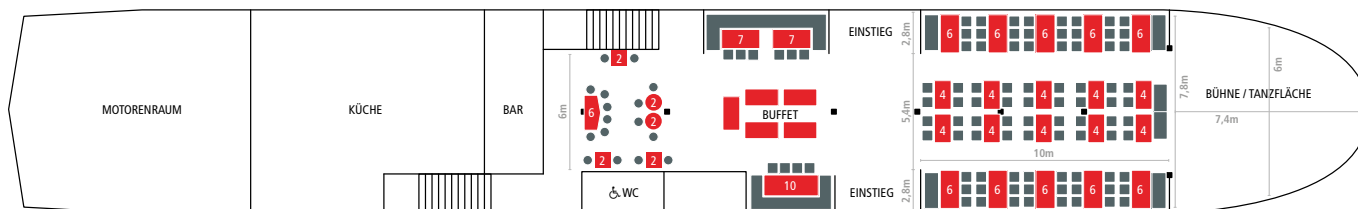

Länge
63,4 m

Breite
9,88 m

Tiefgang
1,5 m

Baujahr / Werft
1987 / Linz

Leistung
2 x 650 PS

Geschwindigkeit
22,5 km/h

Maschinen
12-Zylinder-4-
Takt-V-Motoren

Wassertank
10 m³

MS ADMIRAL TEGETTHOFF OBERDECK MIT BUFFET

MS ADMIRAL TEGETTHOFF HAUPTDECK MIT BUFFET

! Abbildungen nicht maßstabsgetreu!

Bestellungsvariante	Hauptdeck	Oberdeck	Gesamt
Veranstaltung mit Buffet und Tanzfläche	100	200	300
Veranstaltung mit Buffet, ohne Tanzfläche	100	200	300
Kinobestellung*	120	0	120
Linienschiffahrt mit á la carte Service	148	232	380