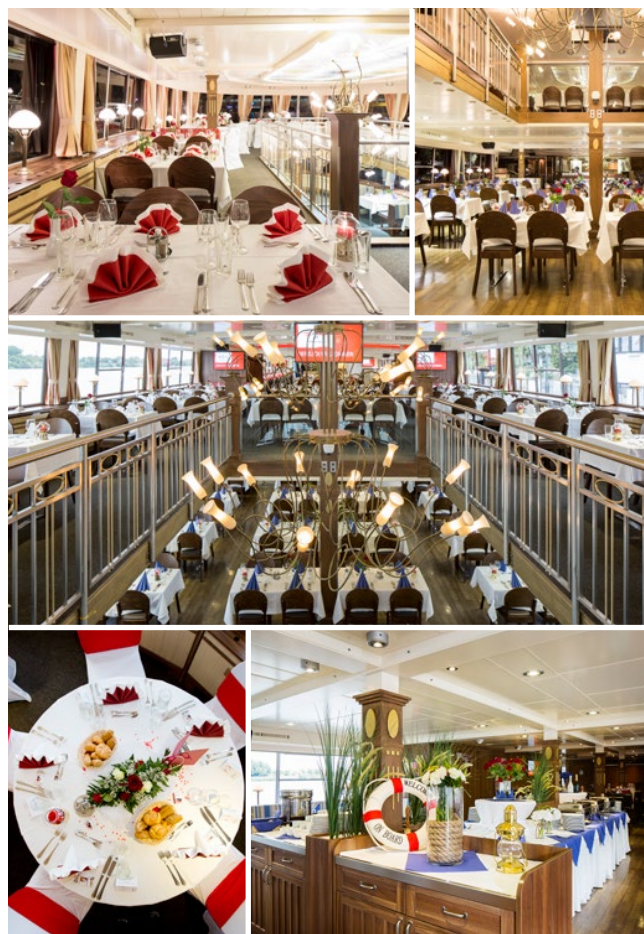

DDSG Blue Danube

MS ADMIRAL TEGETTHOFF

www.ddsg-blue-danube.at
+43 1 588 80

Alle Infos
inkl. 360°-Tour

DAS CHARTERSCHIFF FÜR FEIERN IM GROSSEN STIL

Die MS Admiral Tegetthoff erfüllt alle Wünsche einer exklusiven Schiffsreise. Das Schiff eignet sich neben Linien- und Themenschifffahrten ideal für Präsentationen, Seminare, Feiern und Partys aller Art – als wohl berühmtestes Charterschiff Österreichs ist es mit LCD-Screens, einem durchdachten Beleuchtungskonzept und einer gediegenen Inneneinrichtung ausgestattet. Das großzügige und überdachte Freideck rundet das Schiffslebnis ab, wobei der mit gemütlichen Lounge-Möbeln und einer Bar ausgestattete Bereich besonders zum Entspannen einlädt.

Dieseltank
15 m³

AUSSTATTUNG

- › Restaurant
- › Kristallklares Sound-System mit Funkmikrofon, sowie Kabelmikrofon am Freideck
- › Video-System mit Live-Kamera
- › LCD-Screens für Präsentationen und Bühnen-Übertragung
- › Freideck, überdacht, teilweise mit Lounge-Möbeln
- › Bühne / Tanzfläche
- › Beamer & Leinwand im Eingangsbereich
- › Sonnenmarkise beim Eingang Galerie mit Blick auf die Tanzfläche am Hauptdeck
- › Behindertengerechte Ausstattung (WC und Lift aufs Oberdeck)
- › Klimaanlage
- › Gratis W-Lan

MS ADMIRAL TEGETTHOFF OBERDECK MIT BUFFET

MS ADMIRAL TEGETTHOFF HAUPTDECK MIT BUFFET

! Abbildungen nicht maßstabsgetreu!

Bestellungsvariante	Hauptdeck	Oberdeck	Gesamt
Veranstaltung mit Buffet und Tanzfläche	100	200	300
Veranstaltung mit Buffet, ohne Tanzfläche	100	200	300
Kinobestellung*	120	0	120
Linienschiffahrt mit á la carte Service	148	232	380